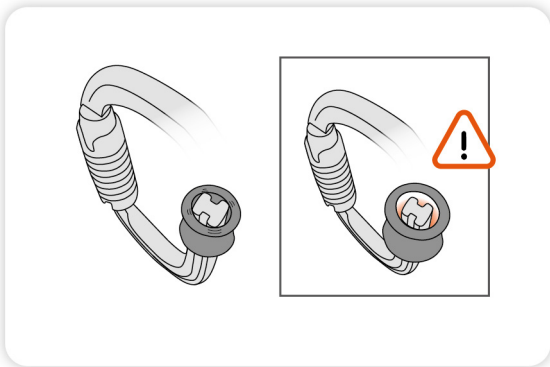

# TANGA

**(EN) Connector positioning ring**  
 (FR) Bague de maintien de connecteur

PETZL  
 F-38920 Crolles  
**PETZL.COM**  
 ISO 9001  
 © Petzl  
 Made in France

Sustaining our Community  
 Au service de la Communauté  
 Fondation **FONDATION-PETZL.ORG**